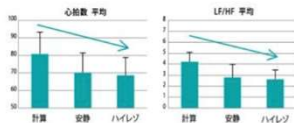

Presented by
VICTOR ENTERTAINMENT

1
ハイレゾリューションサウンドが、空間の「質」を変えます！

「高周波」を含んだきめ細かい豊かな音により、空間クオリティが格段に向上します。

2
間接音による空間音響デザインが、空間の「居心地」を変えます！

鳥の声は上から。川のせせらぎは足元で。間接音でやわらかく包み込む、自然界そのままのような音空間。

3
自然の音空間が体内時計を整え、より「リラックス」した状態へ導きます！