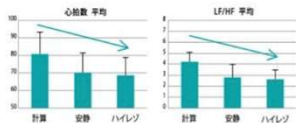

Presented by
VICTOR ENTERTAINMENT

1
ハイレゾリューションサウンドが、空間の「質」を変えます！

「高周波」を含んだきめ細かい豊かな音により、空間クオリティが格段に向上します。

2
間接音による空間音響デザインが、空間の「居心地」を変えます！

鳥の声は上から。川のせせらぎは足元で。間接音でやわらかく包み込む、自然界そのままのような音空間。

3
自然の音空間が体内時計を整え、より「リラックス」した状態へ導きます！