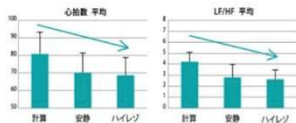

Presented by
VICTOR ENTERTAINMENT

1
ハイレゾリューションサウンドが、空間の「質」を変えます！

「高周波」を含んだきめ細かい豊かな音により、空間クオリティが格段に向上します。

2
間接音による空間音響デザインが、空間の「居心地」を変えます！

鳥の声は上から。川のせせらぎは足元で。間接音でわからなく包み込む、自然界そのままのような音空間。

3
自然の音空間が体内時計を整え、より「リラックス」した状態へ導きます！