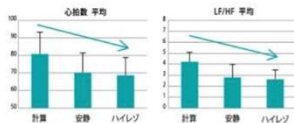

Presented by VICTOR ENTERTAINMENT

1
ハイレゾリューションサウンドが、空間の「質」を変えます！

「高周波」を含んだきめ細かい豊かな音により、空間クオリティが格段に向上します。

2
間接音による空間音響デザインが、空間の「居心地」を変えます！

鳥の声は上から。川のせせらぎは足元で。間接音でわからなく包み込む、自然界そのままのような音空間。

3
自然の音空間が体内時計を整え、より「リラックス」した状態へ導きます！