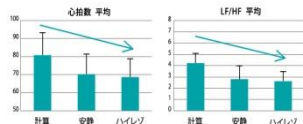

KooNeの環境下では心拍数が落ち着き、副交感神経が優位となり、高いリラックス効果が認められました。