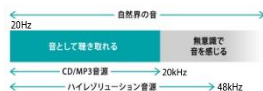

「高周波」を含んだきめ細かい豊かな音により、空間クオリティが格段に向上します。

2

間接音による空間音響デザインが、空間の「居心地」を変えます！