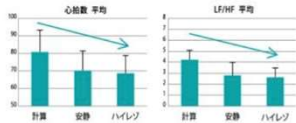

Presented by
VICTOR ENTERTAINMENT

1
ハイレゾリューションサウンドが、空間の「質」を変えます！

「高周波」を含んだきめ細かい豊かな音により、空間クオリティが格段に向上します。

2
間接音による空間音響デザインが、空間の「居心地」を変えます！

鳥の声は上から。川のせせらぎは足元で。間接音でやわらかく包み込む、自然界そのままのような音空間。

3
自然の音空間が体内時計を整え、より「リラックス」した状態へ導きます！

KooNeの環境下では心拍数が落ち着き、副交感神経が優位となり、高いリラックス効果が認められました。

NOW ON AIR

実際の自然の音環境を
KooNeで再現しています

2024 春
Spring

森
軽井沢
(長野県)

川
裏磐梯
(福島県)

朝 05:00 - 12:00
昼 12:00 - 17:30
夜 17:30 - 05:00

終 日