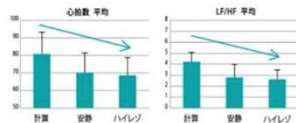

Presented by VICTOR ENTERTAINMENT

**1**  
ハイレゾリューションサウンドが、空間の「質」を変えます！

「高周波」を含んだきめ細かい豊かな音により、空間クオリティが格段に向上します。

**2**  
間接音による空間音響デザインが、空間の「居心地」を変えます！

鳥の声は上から。川のせせらぎは足元で。間接音でやわらかく包み込む、自然界そのままのような音空間。

**3**  
自然の音空間が体内時計を整え、より「リラックス」した状態へ導きます！