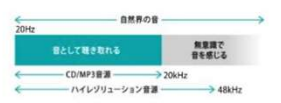

「高周波」を含んだきめ細かい豊かな音により、空間クオリティが格段に向上します。

2
間接音による空間音響デザインが、空間の「居心地」を変えます！