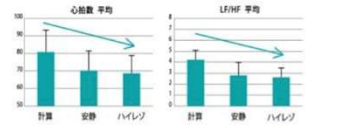

Presented by VICTOR ENTERTAINMENT

1  
ハイレゾリューションサウンドが、空間の「質」を変えます！

「高周波」を含んだきめ細かい豊かな音により、空間クオリティが格段に向上します。

2  
間接音による空間音響デザインが、空間の「居心地」を変えます！

鳥の声は上から。川のせせらぎは足元で。間接音でわからなく包み込む、自然界そのままのような音空間。

3  
自然の音空間が体内時計を整え、より「リラックス」した状態へ導きます！