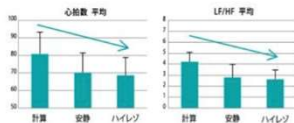

KooNeの環境下では心拍数が落ち着き、副交感神経が優位となり、高いリラックス効果が認められました。

実際の自然の音環境を  
KooNeで再現しています

2024 春  
Spring

森  
軽井沢  
(長野県)

朝 05:00 - 12:00  
昼 12:00 - 17:30  
夜 17:30 - 05:00