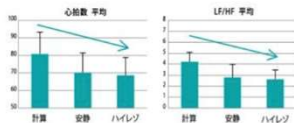

Presented by
VICTOR ENTERTAINMENT

1
ハイレゾリューションサウンドが、空間の「質」を変えます！

「高周波」を含んだきめ細かい豊かな音により、空間クオリティが格段に向上します。

2
間接音による空間音響デザインが、空間の「居心地」を変えます！

鳥の声は上から。川のせせらぎは足元で。間接音でやわらかく包み込む、自然界そのままのような音空間。

3
自然の音空間が体内時計を整え、より「リラックス」した状態へ導きます！

KooNeの環境下では心拍数が落ち着き、副交感神経が優位となり、高いリラックス効果が認められました。

2024 春
Spring

森
軽井沢
(長野県)

川
裏磐梯
(福島県)

朝 05:00 - 12:00
昼 12:00 - 17:30
夜 17:30 - 05:00

終 日