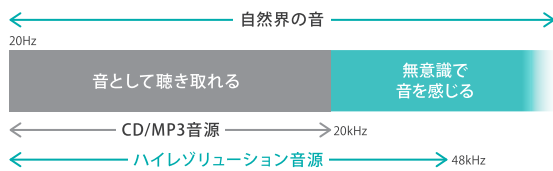

KooNeでご提供するの、「ハイレゾリューション」というサンプリングレート96Khz/量子化ビット24ビットという高音質・広帯域の音源。ハイレゾで収録した森や川といった自然を再現した高音質な音に囲まれることで、リラックス出来る空間を提供します。

空間音響デザイン

間接音による空間音響設計により
人にやさしい快適なリラックス空間を創造

鳥のさえずりは上から

川のせせらぎは下から

間接音による空間音響設計を行い、人に優しく音が届くようにデザイン。今までにない快適なリラックス空間を創造いたします。