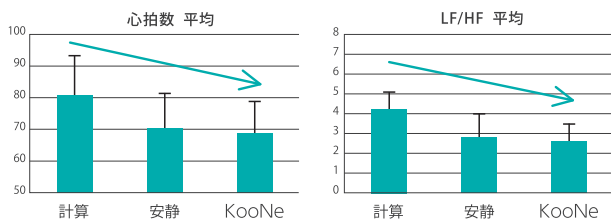

KooNeでご提供するの、「ハイレゾリューション」というサンプリングレート96Khz/量子化ビット24ビットという高音質・広帯域の音源。ハイレゾで収録した森や川といった自然を再現した高音質な音に囲まれることで、リラックス出来る空間を提供します。

空間音響デザイン

間接音による空間音響設計により
人にやさしい快適なリラックス空間を創造

鳥のさえずりは上から

川のせせらぎは下から

間接音による空間音響設計を行い、人に優しく音が届くようにデザイン。今までにない快適なリラックス空間を創造いたします。

自律神経の活動モニタリング

高周波を含む自然音と自然空間の再現が、
人への「安らぎ」を提供します

ハイレゾが流れる空間では安静時との比較でわずかな数値さではあるが、副交感神経が優位となり精神的に安定。リラックス状態であることが分かりました。

<監修> 奈良女子大学 特任教授 梅田智広 (医学博士)、水木さとみ (医学博士)

コンテンツ

<KooNeコンテンツ> ハイレゾの「自然音」と「アンビエントサウンド」をご用意